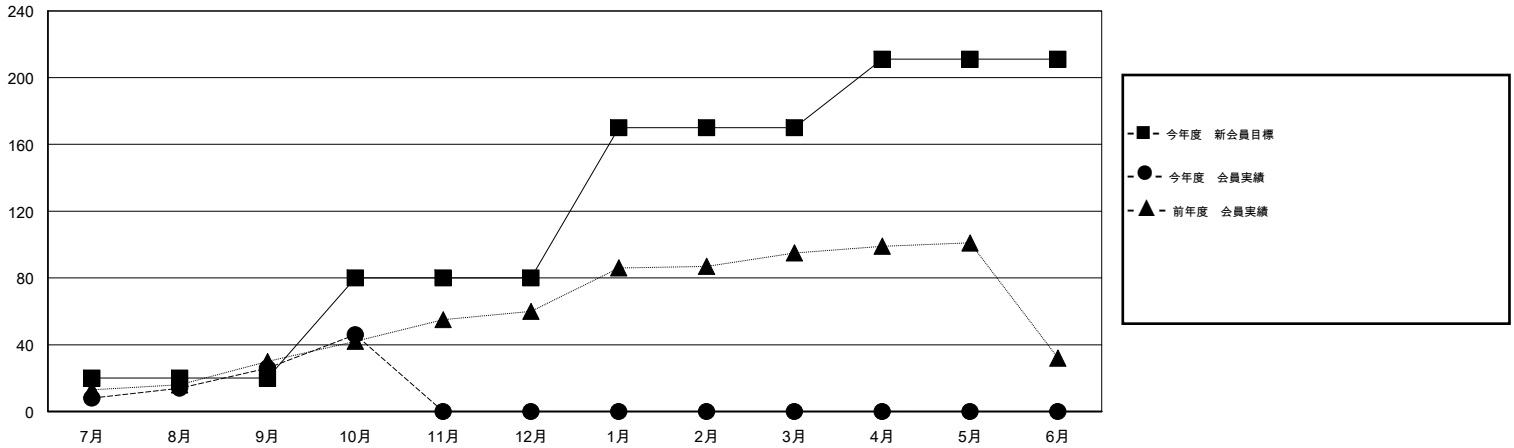

MONTHLY MEMBERSHIP PROGRESS REPORT

District 335 D

Results as of: 10/31/2015

GMT: Masayoshi Maruyama

地域 JAPAN

GMT会則地域 5-Jap

クラブ				
結果 : 2015-2016				
四半期	新クラブ目標	新クラブ	解散クラブ	純増 / 減
7月/8月/9月	0	0	0	0
10月/11月/12月	0	0	0	0
1月/2月/3月	0	0	0	0
4月/5月/6月	1	0	0	0

名				
結果 : 2015-2016				
四半期	新会員目標	チャーターメン バー / 新会員	退会者	純増 / 減
7月/8月/9月	20	49	23	26
10月/11月/12月	60	25	5	20
1月/2月/3月	90	0	0	0
4月/5月/6月	41	0	0	0

新クラブ目標及び実績累計

会員目標及び実績累計

解散クラブ: 0	28 CLUBS OF 65 一名以上の新会員を登録	男女別 男性 1,635 (79.99%) 女性 409 (20.01%)
退会者 物故会員 4 クラブ解散 1 その他 23 合計 28	健康診断データはこちら	家族会員 501 世帯主 216 世帯主以外 285